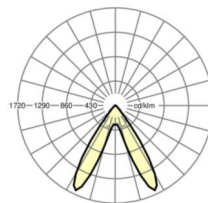

параметры

номер заказа	19460006100
код EAN	4020863403493
номер таможенного тарифа	94051190
Знак прохождения контроля	IP 20, класс защиты I, ENEC10 VDE, F, HACCP DIN10500/Food/IFS-пригодность для применения/BRC, Indoor, CE
Степень ударопрочности IK	IK03 (-20°C bis 35°C)
Температура окружения	ta -20°C в 35°C
Особые свойства	Готовность к IoT «Ready for IoT»
Гарантийный срок	5 лет
Государственные программы поддержки	BEG - государственные субсидии для энергосберегающих зданий (действительна только для Германии)

электротехника

Балласт	Электронный драйвер DALI2 (1 штука)
Мощность системы	53W
сетевое напряжение	230V/50Hz
автоматический предохранитель (пусковой ток)	13 штук/B10, 21 штук/B16, 21 штук/C10, 35 штук/C16
класс энергосбережения/Источник света	D

Оптика

Оснастка	LED, цветопередача/оттенок света CRI ≥ 80 / 3000K
Допуск для координаты цветности (MacAdam)	3SDCM
Фотобиологическая безопасность (светильник)	RG1
Номинальный световой поток	7697lm
Срок службы LED	50000h L80/B10 (Tq 35°C)
светоотдача светильников	145lm/W
Угол излучения	70° (C0) / 90° (C90)
UGR поп./вдоль	20.1 / 18.8

DEEP-LINK

<https://www.regiolux.de/ru/article/19460006100>

Ссылка	LED 8000lm 830
ηLB	100 %
Φ ↓/↑	99 % / 1 %
UGR поп./вдоль	20.1 / 18.8